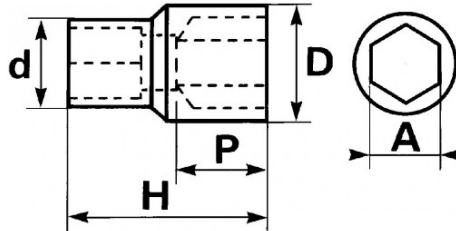

Fotos und Textinhalte ohne Gewähr. Nach Gebrauch vorschriftsgemäß entsorgen. Dokument erstellt am 2024-05-03 03:02:50

BESCHREIBUNG

Lange sechskant steckschlüssel 1/4"

Aus Chrom-Vanadium-Stahl geschmiedet. SAM-Drive-Oberflächenprofil. Sicherung der Stecknuss auf den 1/4"-Ausrüstungselementen mittels Kugel. Hochglanzverchromtes Finish.

<https://www.sam-outillage.de/>

Fotos und Textinhalte ohne Gewähr. Nach Gebrauch vorschriftsgemäß entsorgen. Dokument erstellt am 2024-05-03 03:02:50

SPEZIFISCHE DATEN

Bezeichnung	STECKNUSS LANG 1/4" 7 MM
Händlerangabe	RHL-7
Gewicht (g)	25
H (mm)	50
d (mm)	10.5
D (mm)	12
P (mm)	7
A (mm)	7
Garantie	O