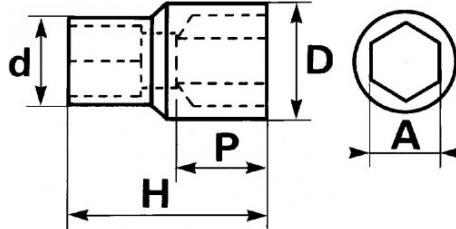

Fotos und Textinhalte ohne Gewähr. Nach Gebrauch vorschriftsgemäß entsorgen. Dokument erstellt am 2024-05-03 02:56:59

BESCHREIBUNG

Lange sechskant steckschlüssel 1/4"

Aus Chrom-Vanadium-Stahl geschmiedet. SAM-Drive-Oberflächenprofil. Sicherung der Stecknuss auf den 1/4"-Ausrüstungselementen mittels Kugel. Hochglanzverchromtes Finish.

<https://www.sam-outillage.de/>

Fotos und Textinhalte ohne Gewähr. Nach Gebrauch vorschriftsgemäß entsorgen. Dokument erstellt am 2024-05-03 02:56:59

SPEZIFISCHE DATEN

Bezeichnung	STECKNUSS LANG 1/4" 6 MM
Händlerangabe	RHL-6
Gewicht (g)	17
H (mm)	50
d (mm)	9.5
D (mm)	12
P (mm)	7
A (mm)	6
Garantie	O