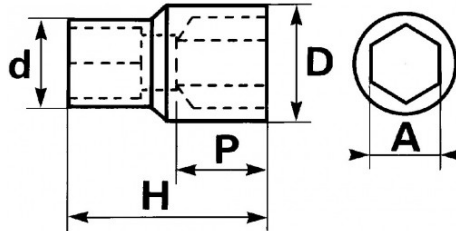

SPEZIFISCHE DATEN

Bezeichnung	STECKNUSS LANG 1/4" 5/16"
Händlerangabe	RHL-5/16
Gewicht (g)	25
H (mm)	50
d (mm)	12
D (mm)	12
P (mm)	8
A"	5/16
Garantie	O

**Gewährte Garantie**

**O | SAM-WERKZEUG-Garantie**