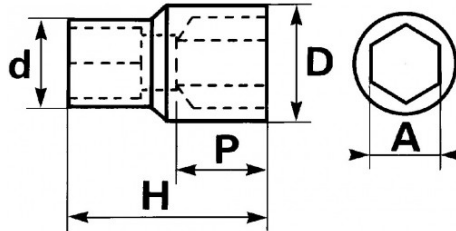

SPEZIFISCHE DATEN

Bezeichnung	STECKNUSS LANG 1/4" 5 MM
Händlerangabe	RHL-5
Gewicht (g)	17
H (mm)	50
d (mm)	7.5
D (mm)	12
P (mm)	5
A (mm)	5
Garantie	0

**Gewährte Garantie**

**O | SAM-WERKZEUG-Garantie**

Unbefristete Garantie auf Werkzeuge, die unter normalen Bedingungen zum Einsatz gelangen.