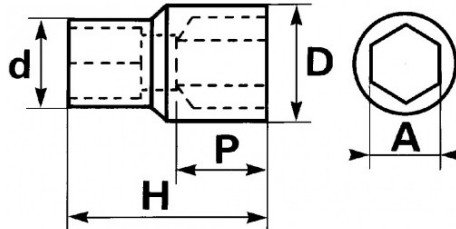

SPEZIFISCHE DATEN

Bezeichnung	STECKNUSS LANG 1/4" 5,5 MM
Händlerangabe	RHL-5,5
Gewicht (g)	17
H (mm)	50
d (mm)	8.5
D (mm)	12
P (mm)	6
A (mm)	5.5
Garantie	O

**Gewährte Garantie**

**O | SAM-WERKZEUG-Garantie**