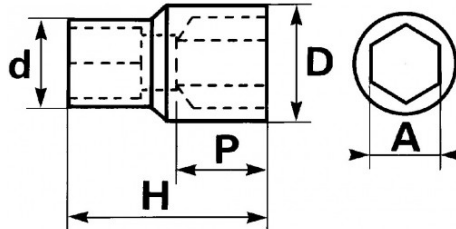

Fotos und Textinhalte ohne Gewähr. Nach Gebrauch vorschriftsgemäß entsorgen. Dokument erstellt am 2024-05-02 23:32:54

BESCHREIBUNG

Lange sechskant steckschlüssel 1/4"

Aus Chrom-Vanadium-Stahl geschmiedet. SAM-Drive-Oberflächenprofil. Sicherung der Stecknuss auf den 1/4"-Ausrüstungselementen mittels Kugel. Hochglanzverchromtes Finish.

<https://www.sam-outillage.de/>

Fotos und Textinhalte ohne Gewähr. Nach Gebrauch vorschriftsgemäß entsorgen. Dokument erstellt am 2024-05-02 23:32:54

SPEZIFISCHE DATEN

Bezeichnung	STECKNUSS LANG 1/4" 4 MM
Händlerangabe	RHL-4
Gewicht (g)	17
H (mm)	50
d (mm)	6.5
D (mm)	12
P (mm)	5
A (mm)	4
Garantie	0