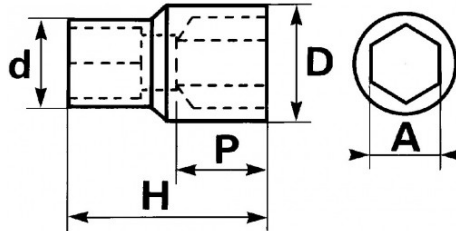

SPEZIFISCHE DATEN

Bezeichnung	STECKNUSS LANG 1/4" 3/8"
Händlerangabe	RHL-3/8
Gewicht (g)	40
H (mm)	50
d (mm)	14
D (mm)	14
P (mm)	10
A"	3/8
Garantie	O

**Gewährte Garantie**

**O | SAM-WERKZEUG-Garantie**

Unbefristete Garantie auf Werkzeuge, die unter normalen Bedingungen zum Einsatz gelangen.