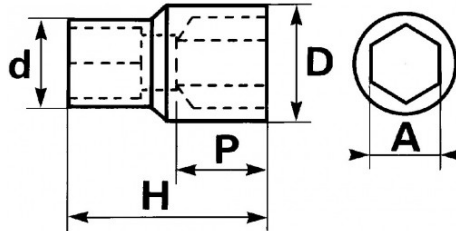

SPEZIFISCHE DATEN

Bezeichnung	STECKNUSS LANG 1/4" 3/16"
Händlerangabe	RHL-3/16
Gewicht (g)	23
H (mm)	50
d (mm)	7.5
D (mm)	12
P (mm)	5
A"	3/16
Garantie	O

Gewährte Garantie

O | SAM-WERKZEUG-Garantie

Unbefristete Garantie auf Werkzeuge, die unter normalen Bedingungen zum Einsatz gelangen.