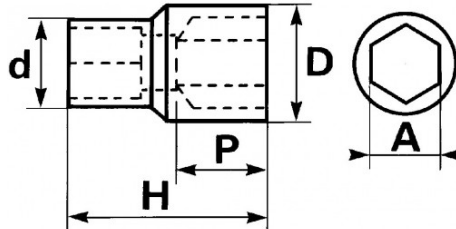

Fotos und Textinhalte ohne Gewähr. Nach Gebrauch vorschriftsgemäß entsorgen. Dokument erstellt am 2024-05-02 23:32:19

BESCHREIBUNG

Lange sechskant steckschlüssel 1/4"

Aus Chrom-Vanadium-Stahl geschmiedet. SAM-Drive-Oberflächenprofil. Sicherung der Stecknuss auf den 1/4"-Ausrüstungselementen mittels Kugel. Hochglanzverchromtes Finish.

<https://www.sam-outillage.de/>

Fotos und Textinhalte ohne Gewähr. Nach Gebrauch vorschriftsgemäß entsorgen. Dokument erstellt am 2024-05-02 23:32:19

SPEZIFISCHE DATEN

Bezeichnung	STECKNUSS LANG 1/4" 14 MM
Händlerangabe	RHL-14
Gewicht (g)	70
H (mm)	50
d (mm)	17.5
D (mm)	17.5
P (mm)	14
A (mm)	14
Garantie	O