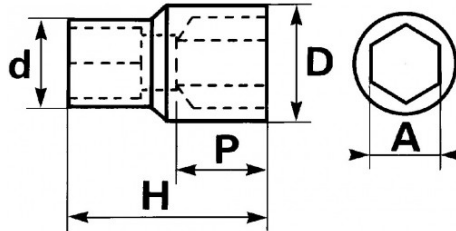

Fotos und Textinhalte ohne Gewähr. Nach Gebrauch vorschriftsgemäß entsorgen. Dokument erstellt am 2024-05-03 01:39:02

BESCHREIBUNG

Lange sechskant steckschlüssel 1/4"

Aus Chrom-Vanadium-Stahl geschmiedet. SAM-Drive-Oberflächenprofil. Sicherung der Stecknuss auf den 1/4"-Ausrüstungselementen mittels Kugel. Hochglanzverchromtes Finish.

<https://www.sam-outillage.de/>

Fotos und Textinhalte ohne Gewähr. Nach Gebrauch vorschriftsgemäß entsorgen. Dokument erstellt am 2024-05-03 01:39:02

SPEZIFISCHE DATEN

Bezeichnung	STECKNUSS LANG 1/4" 13 MM
Händlerangabe	RHL-13
Gewicht (g)	56
H (mm)	50
d (mm)	17.5
D (mm)	17.5
P (mm)	13
A (mm)	13
Garantie	O