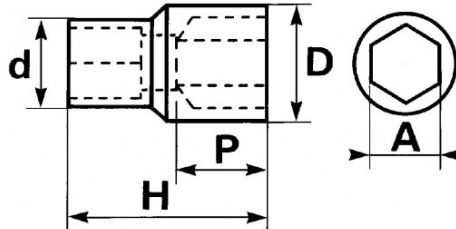

Fotos und Textinhalte ohne Gewähr. Nach Gebrauch vorschriftsgemäß entsorgen. Dokument erstellt am 2024-05-03 01:41:30

BESCHREIBUNG

Lange sechskant steckschlüssel 1/4"

Aus Chrom-Vanadium-Stahl geschmiedet. SAM-Drive-Oberflächenprofil. Sicherung der Stecknuss auf den 1/4"-Ausrüstungselementen mittels Kugel. Hochglanzverchromtes Finish.

<https://www.sam-outillage.de/>

Fotos und Textinhalte ohne Gewähr. Nach Gebrauch vorschriftsgemäß entsorgen. Dokument erstellt am 2024-05-03 01:41:30

SPEZIFISCHE DATEN

Bezeichnung	STECKNUSS LANG 1/4" 12 MM
Händlerangabe	RHL-12
Gewicht (g)	52
H (mm)	50
d (mm)	17.5
D (mm)	17.5
P (mm)	13
A (mm)	12
Garantie	O