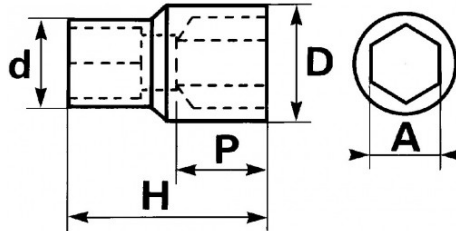

SPEZIFISCHE DATEN

Bezeichnung	STECKNUSS LANG 1/4" 11/32"
Händlerangabe	RHL-11/32
Gewicht (g)	30
H (mm)	50
d (mm)	13
D (mm)	13
P (mm)	9
A"	11/32
Garantie	O

Gewährte Garantie

O | SAM-WERKZEUG-Garantie

Unbefristete Garantie auf Werkzeuge, die unter normalen Bedingungen zum Einsatz gelangen.