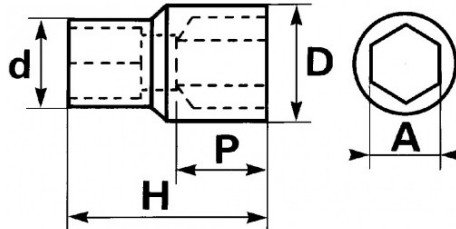

Fotos und Textinhalte ohne Gewähr. Nach Gebrauch vorschriftsgemäß entsorgen. Dokument erstellt am 2024-05-03 00:33:23

BESCHREIBUNG

Lange sechskant steckschlüssel 1/4"

Aus Chrom-Vanadium-Stahl geschmiedet. SAM-Drive-Oberflächenprofil. Sicherung der Stecknuss auf den 1/4"-Ausrüstungselementen mittels Kugel. Hochglanzverchromtes Finish.

<https://www.sam-outillage.de/>

Fotos und Textinhalte ohne Gewähr. Nach Gebrauch vorschriftsgemäß entsorgen. Dokument erstellt am 2024-05-03 00:33:23

SPEZIFISCHE DATEN

Bezeichnung	STECKNUSS LANG 1/4" 11 MM
Händlerangabe	RHL-11
Gewicht (g)	52
H (mm)	50
d (mm)	16
D (mm)	16
P (mm)	11
A (mm)	11
Garantie	O