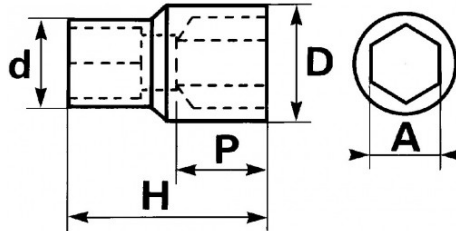

SPEZIFISCHE DATEN

Bezeichnung	STECKNUSS LANG 1/4" 1/4"
Händlerangabe	RHL-1/4
Gewicht (g)	17
H (mm)	50
d (mm)	9.5
D (mm)	12
P (mm)	7
A"	1/4
Garantie	O

Gewährte Garantie

O | SAM-WERKZEUG-Garantie

Unbefristete Garantie auf Werkzeuge, die unter normalen Bedingungen zum Einsatz gelangen.