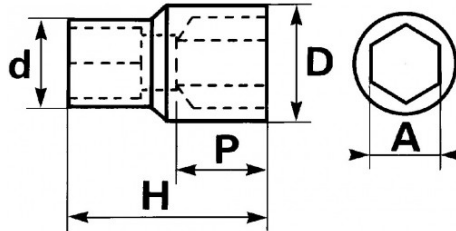

SPEZIFISCHE DATEN

Bezeichnung	STECKNUSS LANG 1/4" 1/2"
Händlerangabe	RHL-1/2
Gewicht (g)	56
H (mm)	50
d (mm)	17.5
D (mm)	17.5
P (mm)	13
A"	1/2
Garantie	O

Gewährte Garantie

O | SAM-WERKZEUG-Garantie

Unbefristete Garantie auf Werkzeuge, die unter normalen Bedingungen zum Einsatz gelangen.