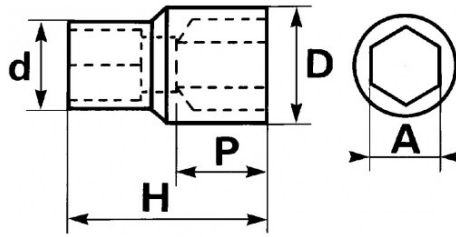

Fotos und Textinhalte ohne Gewähr. Nach Gebrauch vorschriftsgemäß entsorgen. Dokument erstellt am 2024-04-27 22:35:46

**BESCHREIBUNG****Lange sechskant steckschlüssel 1/4" in zoll**

Aus Chrom-Vanadium-Stahl geschmiedet. SAM-Drive-Oberflächenprofil.Sicherung der Stecknuss auf den 1/4"-Ausrüstungselementen mittels Kugel.Hochglanzverchromtes Finish.

<https://www.sam-outillage.de/>

Fotos und Textinhalte ohne Gewähr.Nach Gebrauch vorschriftsgemäß entsorgen. Dokument erstellt am 2024-04-27 22:35:46

Händlerangabe	Gewicht (g)	H (mm)	d (mm)	D (mm)	P (mm)	A"	Garantie
RHL-3/16	23	50	7.5	12	5	3/16	O
RHL-5/16	25	50	12	12	8	5/16	O
RHL-11/32	30	50	13	13	9	11/32	O
RHL-1/2	56	50	17.5	17.5	13	1/2	O
RHL-7/32	17	50	8.5	12	6	7/32	O
RHL-9/32	25	50	10.5	12	7	9/32	O
RHL-3/8	40	50	14	14	10	3/8	O
RHL-7/16	52	50	16	16	11	7/16	O
RHL-1/4	17	50	9.5	12	7	1/4	O