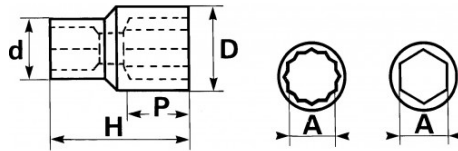

<https://www.sam-outillage.de/>

Fotos und Textinhalte ohne Gewähr. Nach Gebrauch vorschriftsgemäß entsorgen. Dokument erstellt am 2024-04-29 05:25:18

SPEZIFISCHE DATEN

Bezeichnung	STECKNUSS 1/4" ZWÖLFKANT 8 MM
Händlerangabe	RE-8
Gewicht (g)	12
H (mm)	25
d (mm)	12
D (mm)	12
P (mm)	6
A (mm)	8
Garantie	O