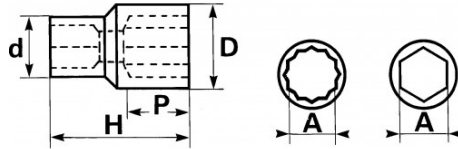

<https://www.sam-outillage.de/>

Fotos und Textinhalte ohne Gewähr. Nach Gebrauch vorschriftsgemäß entsorgen. Dokument erstellt am 2024-04-29 04:24:41

SPEZIFISCHE DATEN

Bezeichnung	STECKNUSS 1/4" ZWÖLFKANT 7 MM
Händlerangabe	RE-7
Gewicht (g)	12
H (mm)	25
d (mm)	12
D (mm)	10.8
P (mm)	5.5
A (mm)	7
Garantie	0