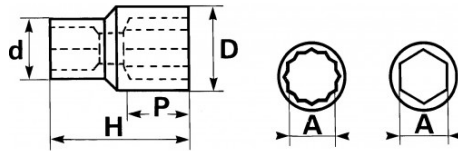

<https://www.sam-outillage.de/>

Fotos und Textinhalte ohne Gewähr. Nach Gebrauch vorschriftsgemäß entsorgen. Dokument erstellt am 2024-04-29 12:59:00

SPEZIFISCHE DATEN

Bezeichnung	STECKNUSS 1/4" ZWÖLFKANT 6 MM
Händlerangabe	RE-6
Gewicht (g)	10
H (mm)	25
d (mm)	12
D (mm)	9.3
P (mm)	5
A (mm)	6
Garantie	0