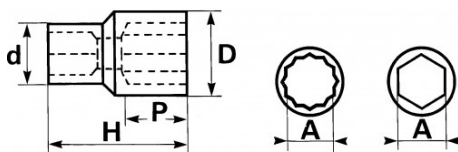

<https://www.sam-outillage.de/>

Fotos und Textinhalte ohne Gewähr. Nach Gebrauch vorschriftsgemäß entsorgen. Dokument erstellt am 2024-04-29 05:43:28

SPEZIFISCHE DATEN

Bezeichnung	STECKNUSS 1/4" ZWÖLFKANT 5,5 MM
Händlerangabe	RE-5,5
Gewicht (g)	10
H (mm)	25
d (mm)	12
D (mm)	8.7
P (mm)	4.5
A (mm)	5.5
Garantie	O