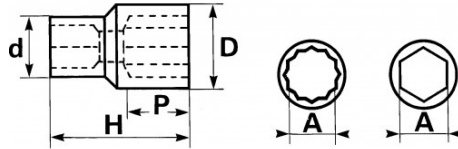

<https://www.sam-outillage.de/>

Fotos und Textinhalte ohne Gewähr. Nach Gebrauch vorschriftsgemäß entsorgen. Dokument erstellt am 2024-04-29 04:39:23

SPEZIFISCHE DATEN

Bezeichnung	STECKNUSS 1/4" ZWÖLFKANT 13 MM
Händlerangabe	RE-13
Gewicht (g)	25
H (mm)	25
d (mm)	15.5
D (mm)	18
P (mm)	10
A (mm)	13
Garantie	O