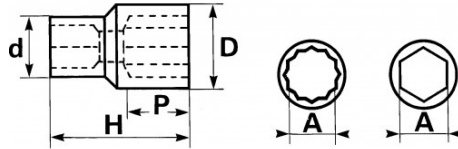

<https://www.sam-outillage.de/>

Fotos und Textinhalte ohne Gewähr. Nach Gebrauch vorschriftsgemäß entsorgen. Dokument erstellt am 2024-04-29 04:52:36

SPEZIFISCHE DATEN

Bezeichnung	STECKNUSS 1/4" ZWÖLFKANT 12 MM
Händlerangabe	RE-12
Gewicht (g)	22
H (mm)	25
d (mm)	15
D (mm)	17
P (mm)	9
A (mm)	12
Garantie	O