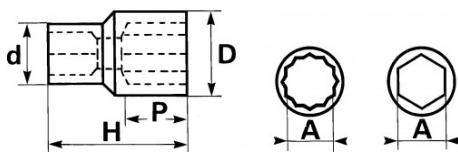

Fotos und Textinhalte ohne Gewähr. Nach Gebrauch vorschriftsgemäß entsorgen. Dokument erstellt am 2024-04-29 07:00:18

BESCHREIBUNG

Kurze zwölfkant steckschlüssel 1/4", metrisch

Aus Chrom-Vanadium-Stahl geschmiedet. SAM-Drive-Oberflächenprofil.
Sicherung der Stecknuss auf den 1/4"-Ausrichtungselementen mittels Kugel.
Hochglanzverchromtes Finish.

<https://www.sam-outillage.de/>

Fotos und Textinhalte ohne Gewähr. Nach Gebrauch vorschriftsgemäß entsorgen. Dokument erstellt am 2024-04-29 07:00:18

SPEZIFISCHE DATEN

Bezeichnung	STECKNUSS 1/4" ZWÖLFKANT 10 MM
Händlerangabe	RE-10
Gewicht (g)	15
H (mm)	25
d (mm)	12
D (mm)	14.5
P (mm)	7
A (mm)	10
Garantie	O