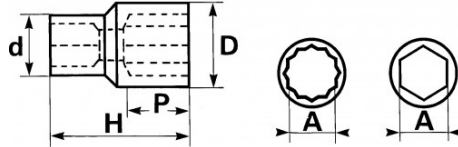

SPEZIFISCHE DATEN

Händlerangabe	Gewicht (g)	H (mm)	d (mm)	D (mm)	P (mm)	A (mm)	Garantie
RE-10	15	25	12	14.5	7	10	O
RE-13	25	25	15.5	18	10	13	O
RE-14	26	25	16	19.7	11	14	O
RE-12	22	25	15	17	9	12	O
RE-5,5	10	25	12	8.7	4.5	5.5	O
RE-6	10	25	12	9.3	5	6	O
RE-7	12	25	12	10.8	5.5	7	O
RE-11	18	25	14	15.8	8	11	O
RE-8	12	25	12	12	6	8	O
RE-9	14	25	12	13	6.5	9	O

Gewährte Garantie

O | SAM-WERKZEUG-Garantie

Unbefristete Garantie auf Werkzeuge, die unter normalen Bedingungen zum Einsatz gelangen.

[>> Mehr erfahren](#)

SAM Outillage

10 rue Camille de Rochetaillée
42000 Saint-Etienne - France

RCS Saint-Etienne B 338 002 231 | SAS au capital de 8 189 583 €

<https://www.sam-outillage.de/>