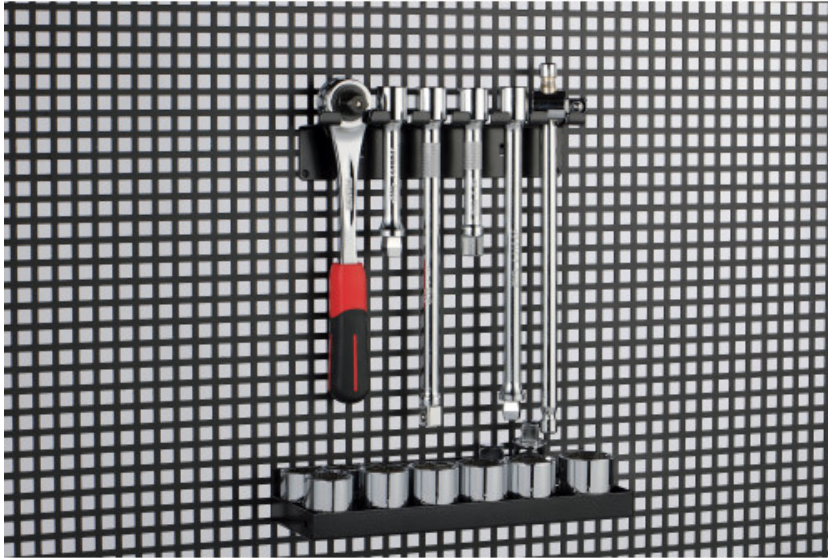

Halteung für halterung für nüsse und zubehör

RC-59

SAM Outillage

10 rue Camille de Rochetaillée
42000 Saint-Etienne - France

RCS Saint-Etienne B 338 002 231 | SAS au capital de 8 189 583 €

<https://www.sam-outillage.de/>

Fotos und Textinhalte ohne Gewähr. Nach Gebrauch vorschriftsgemäß entsorgen. Dokument erstellt am 2024-04-30 22:38:46

**BESCHREIBUNG**

Halterung für Halterung für Nüsse und Zubehör

Zu verwenden mit Wandpaneelen, Hängeschränken und Wandschränken..

SPEZIFISCHE DATEN

Bezeichnung	Halterung für Halterung für Nüsse und Zubehör
Händlerangabe	RC-59
Gewicht (g)	420
Garantie	C Verbrauchsmittel

Gewährte Garantie**SAM Outillage**

10 rue Camille de Rochetaillée
42000 Saint-Etienne - France