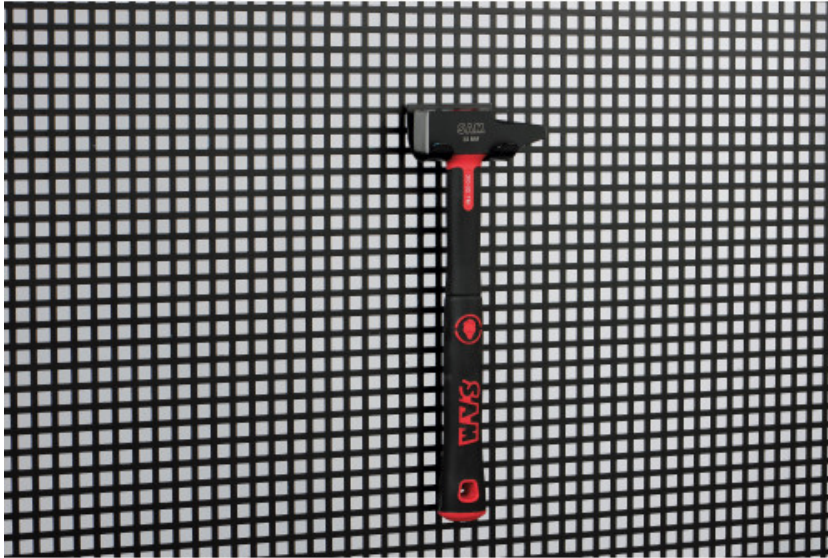

BESCHREIBUNG

Halterung für hämmer und fäustel

Zu verwenden mit Wandpaneelen, Hängeschränken und Wandschränken. Geliefert und Verriegelungsclips. Faustel 320: 35 max. Faustel 322: 44 max. Hämmer:- Karosserie: alle Modelle,- Niet 310-N: 36 maxi,- Elektriker 312-N: alle Modelle,- Zimmermann 307-N: max. 30,- SAMSOPLUS 310-TM Niet: max. 40,- SAMSOPLUS 312-TM Elektriker: alle Modelle,- Zimmermann SAMSOPLUS 307-TM: 30 max.

SPEZIFISCHE DATEN

Bezeichnung	Halterung für Hämmer und Fäustel
Händlerangabe	RC-42
Gewicht (g)	120

SAM Outillage

10 rue Camille de Rochetaillée
42000 Saint-Etienne - France

RCS Saint-Etienne B 338 002 231 | SAS au capital de 8 189 583 €

<https://www.sam-outillage.de/>