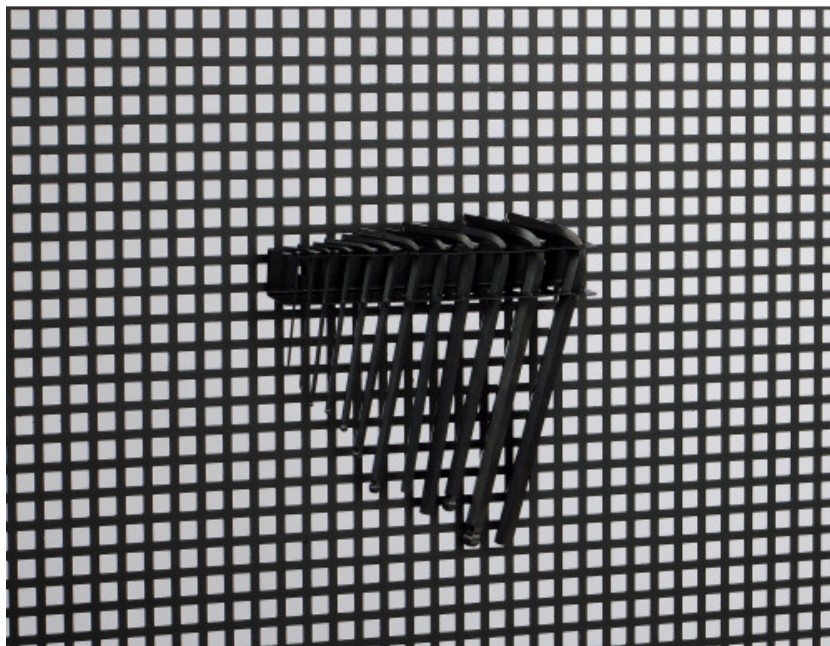

Halterung für Inbusschlüssel

RC-41

SAM Outillage

10 rue Camille de Rochetaillée
42000 Saint-Etienne - France

RCS Saint-Etienne B 338 002 231 | SAS au capital de 8 189 583 €

<https://www.sam-outillage.de/>

Fotos und Textinhalte ohne Gewähr. Nach Gebrauch vorschriftsgemäß entsorgen. Dokument erstellt am 2024-04-30 10:58:57

**BESCHREIBUNG**

Halterung für Inbusschlüssel

Zu verwenden mit Wandpaneelen, Hängeschränken und Wandschränken. Verriegelungshaken/ clips. Für 12 Inbusschlüssel.

SPEZIFISCHE DATEN

Bezeichnung	Halterung für Inbusschlüssel
Händlerangabe	RC-41
Gewicht (g)	120
Garantie	C Verbrauchsmittel