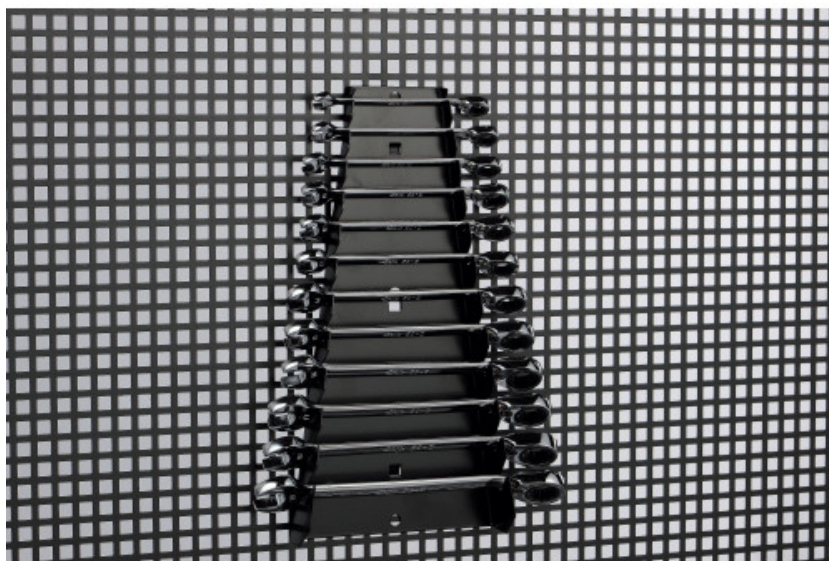

Halterung für 12 maul-/ ringschlüssel

RC-40

SAM Outillage

10 rue Camille de Rochetaillée
42000 Saint-Etienne - France

RCS Saint-Etienne B 338 002 231 | SAS au capital de 8 189 583 €

<https://www.sam-outillage.de/>

Fotos und Textinhalte ohne Gewähr. Nach Gebrauch vorschriftsgemäß entsorgen. Dokument erstellt am 2024-04-29 14:14:53

**BESCHREIBUNG**

Halterung für 12 maul-/ ringschlüssel

Zu verwenden mit Wandpaneele, Hängeschränken und Wandschränken. Verriegelungshaken/ clips. Für Ring-/ maulschlüssel:-
50 und 51-A: 8 bis 32 mm,- 50 ° C: 8 bis 24 mm,- 50-R und 50-CT: 8 bis 19 mm,- 10 N: 6 x 7 bis 30 x 32 mm.

SPEZIFISCHE DATEN

Bezeichnung	Halterung für 12 Maul-/ Ringschlüssel
Händlerangabe	RC-40
Gewicht (g)	450
Garantie	C Verbrauchsmittel

SAM Outillage

10 rue Camille de Rochetaillée
42000 Saint-Etienne - France