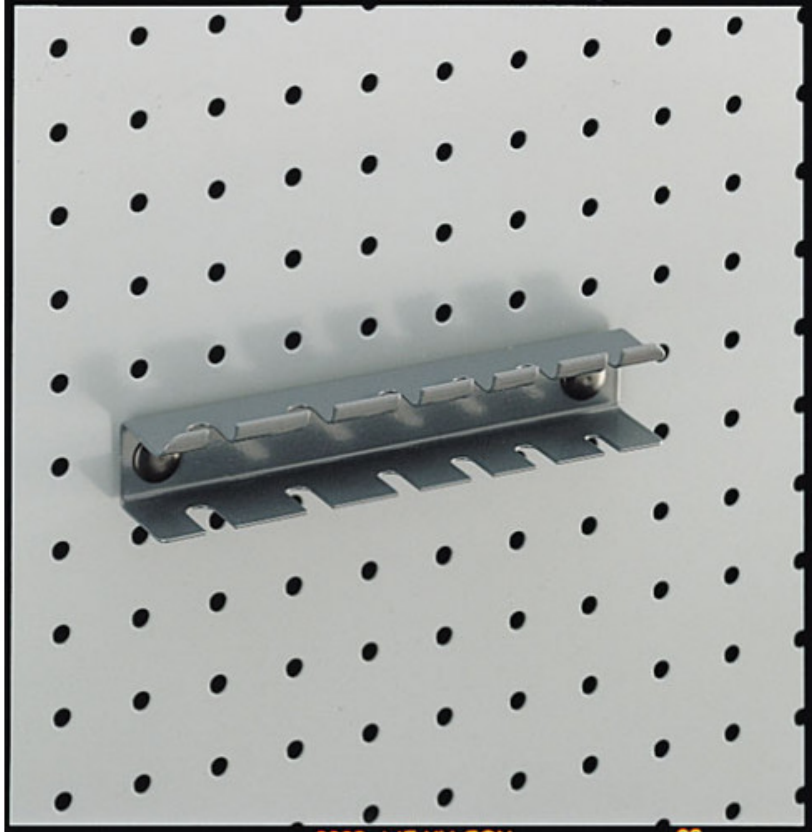

Montagehalterung

RC-25

SAM Outillage

10 rue Camille de Rochetaillée
42000 Saint-Etienne - France

RCS Saint-Etienne B 338 002 231 | SAS au capital de 8 189 583 €

<https://www.sam-outillage.de/>

Fotos und Textinhalte ohne Gewähr. Nach Gebrauch vorschriftsgemäß entsorgen. Dokument erstellt am 2024-05-05 05:30:55

**BESCHREIBUNG**

Montagehalterung

Einfache und rasche Montage: Ein einfacher Druck auf den Clip genügt, um die auf die Bedürfnisse eines jeden zugeschnittenen Haken und Träger zu befestigen.

SPEZIFISCHE DATEN

Bezeichnung	HALTERUNG FÜR 6 SCHRAUBENDREHER
Händlerangabe	RC-25
L (mm)	16.5
H (mm)	27
Garantie	O SAM-WERKZEUG-Garantie

SAM Outillage

10 rue Camille de Rochetaillée
42000 Saint-Etienne - France

RCS Saint-Etienne B 338 002 231 | SAS au capital de 8 189 583 €