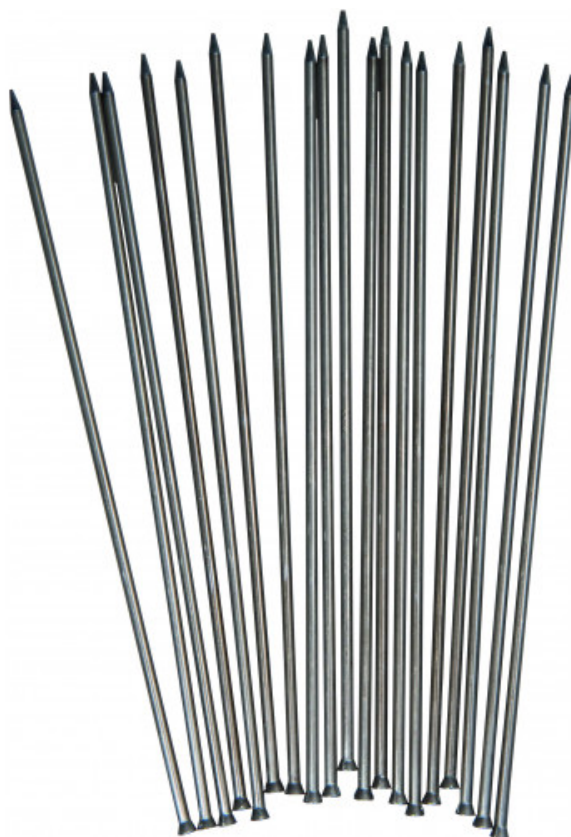

Nadelsatz für meisselhämmer

RA4433107SET

RA44...SET

SAM Outillage

10 rue Camille de Rochetaillée
42000 Saint-Etienne - France

RCS Saint-Etienne B 338 002 231 | SAS au capital de 8 189 583 €

<https://www.sam-outillage.de/>

Fotos und Textinhalte ohne Gewähr. Nach Gebrauch vorschriftsgemäß entsorgen. Dokument erstellt am 2024-04-28 19:36:19

**BESCHREIBUNG**

Nadelsatz für meißelhämmer

Nadelsätze für die Meißelhämmer: - Art.-Nr. RA4421107SET: Satz aus 51 Rundnadeln Ø 2 mm - Art.-Nr. RA4431107SET: Satz aus 19 Rundnadeln Ø 3 mm - Art.-Nr. RA4432107SET: Satz aus 19 Flachnadeln Ø 3 mm - Art.-Nr. RA4433107SET: Satz aus 19 spitzen Nadeln Ø 3 mm

SPEZIFISCHE DATEN

Bezeichnung	19 NADELN 3 MM SPITZ
Händlerangabe	RA4433107SET
Gewicht (g)	200
Garantie	C

SAM Outillage

10 rue Camille de Rochetaillée
42000 Saint-Etienne - France

RCS Saint-Etienne B 338 002 231 | SAS au capital de 8 189 583 €