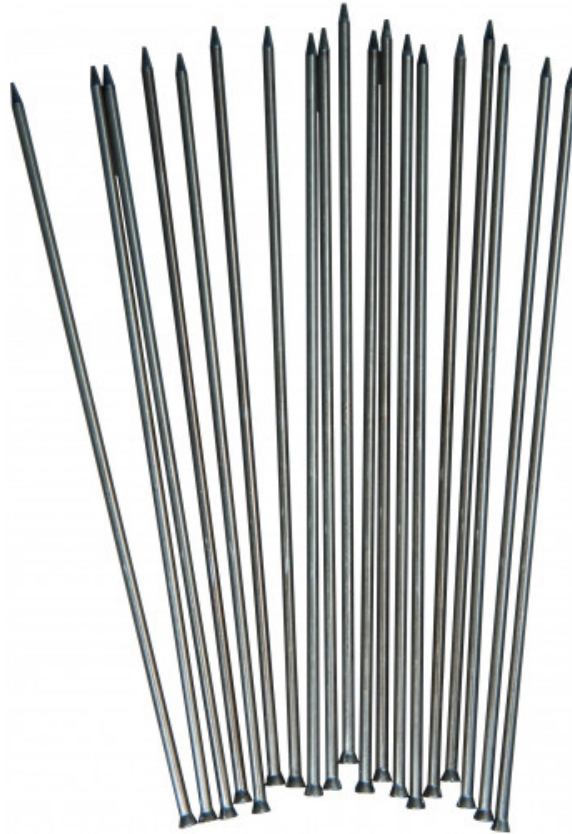

BESCHREIBUNG

Nadelsatz für meißelhämmer

Nadelsätze für die Meißelhämmer: - Art.-Nr. RA4421107SET: Satz aus 51 Rundnadeln Ø 2 mm - Art.-Nr. RA4431107SET: Satz aus 19 Rundnadeln Ø 3 mm - Art.-Nr. RA4432107SET: Satz aus 19 Flachnadeln Ø 3 mm - Art.-Nr. RA4433107SET: Satz aus 19 spitzen Nadeln Ø 3 mm

SPEZIFISCHE DATEN

Bezeichnung	19 NADELN 3 MM FLACH
Händlerangabe	RA4432107SET
Gewicht (g)	205
Garantie	C

SAM Outillage

10 rue Camille de Rochetaillée
42000 Saint-Etienne - France

RCS Saint-Etienne B 338 002 231 | SAS au capital de 8 189 583 €

<https://www.sam-outillage.de/>