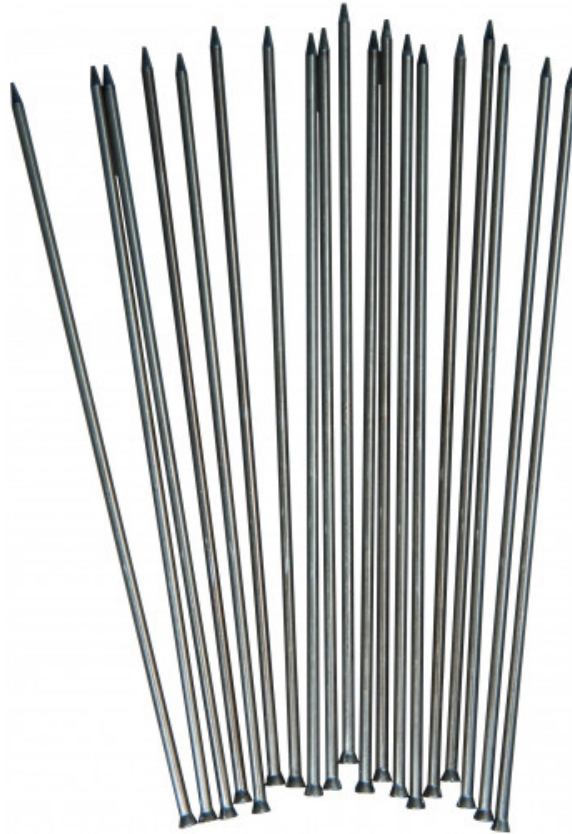

Nadelsatz für meisselhämmer

RA4431107SET

RA44...SET

SAM Outillage

10 rue Camille de Rochetaillée
42000 Saint-Etienne - France

RCS Saint-Etienne B 338 002 231 | SAS au capital de 8 189 583 €

<https://www.sam-outillage.de/>

Fotos und Textinhalte ohne Gewähr. Nach Gebrauch vorschriftsgemäß entsorgen. Dokument erstellt am 2024-04-28 19:09:52

BESCHREIBUNG

Nadelsatz für meißelhämmer

Nadelsätze für die Meißelhämmer: - Art.-Nr. RA4421107SET: Satz aus 51 Rundnadeln Ø 2 mm - Art.-Nr. RA4431107SET: Satz aus 19 Rundnadeln Ø 3 mm - Art.-Nr. RA4432107SET: Satz aus 19 Flachnadeln Ø 3 mm - Art.-Nr. RA4433107SET: Satz aus 19 spitzen Nadeln Ø 3 mm

SPEZIFISCHE DATEN

Bezeichnung	19 NADELN 3 MM RUND
Händlerangabe	RA4431107SET
Gewicht (g)	210
Garantie	C

SAM Outillage

10 rue Camille de Rochetaillée
42000 Saint-Etienne - France

RCS Saint-Etienne B 338 002 231 | SAS au capital de 8 189 583 €