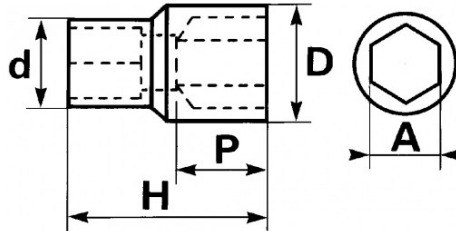

SPEZIFISCHE DATEN

|               |                               |
|---------------|-------------------------------|
| Bezeichnung   | STECKNUSS 1/4" SECHSKANT 7 MM |
| Händlerangabe | RA-7                          |
| Gewicht (g)   | 13                            |
| H (mm)        | 25                            |
| d (mm)        | 12                            |
| D (mm)        | 10.8                          |
| P (mm)        | 5.5                           |
| A (mm)        | 7                             |
| Garantie      | 0                             |