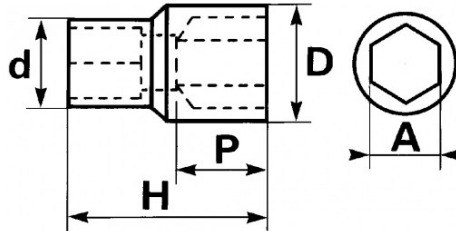

<https://www.sam-outillage.de/>

Fotos und Textinhalte ohne Gewähr. Nach Gebrauch vorschriftsgemäß entsorgen. Dokument erstellt am 2024-05-03 16:46:35

SPEZIFISCHE DATEN

Bezeichnung	STECKNUSS 1/4" SECHSKANT 6 MM
Händlerangabe	RA-6
Gewicht (g)	11
H (mm)	25
d (mm)	12
D (mm)	9.3
P (mm)	5
A (mm)	6
Garantie	0