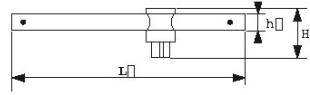

Bezeichnung	GLEITGRIFF 1/4"
Händlerangabe	RA-120
L (mm)	115
Gewicht (g)	50
H (mm)	21
h (mm)	7
Garantie	O   SAM-WERKZEUG-Garantie

**Gewährte Garantie**

**O | SAM-WERKZEUG-Garantie**

Unbefristete Garantie auf Werkzeuge, die unter normalen Bedingungen zum Einsatz gelangen.