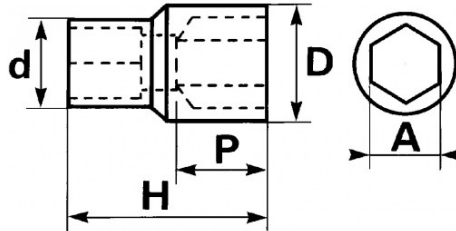

SPEZIFISCHE DATEN

Bezeichnung	STECKNUSS 1/4" SECHSKANT 12 MM
Händlerangabe	RA-12
Gewicht (g)	22
H (mm)	25
d (mm)	15
D (mm)	17
P (mm)	9
A (mm)	12
Garantie	0

**Gewährte Garantie**

**O | SAM-WERKZEUG-Garantie**