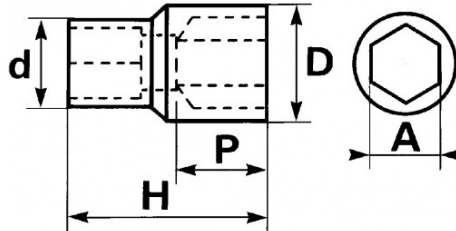

<https://www.sam-outillage.de/>

Fotos und Textinhalte ohne Gewähr.Nach Gebrauch vorschriftsgemäß entsorgen. Dokument erstellt am 2024-05-03 19:59:34

SPEZIFISCHE DATEN

Bezeichnung	STECKNUSS 1/4" SECHSKANT 10 MM
Händlerangabe	RA-10
Gewicht (g)	15
H (mm)	25
d (mm)	12
D (mm)	14.5
P (mm)	7
A (mm)	10
Garantie	O