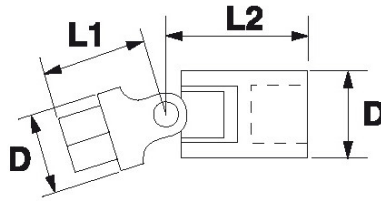

BESCHREIBUNG

1/4" kardangelenk

Eröffnet den Zugang auch zu nur schwer zugänglichen Bereichen. Hochglanzpoliertes Finish.

NORMEN/RICHTLINIEN

NF ISO 1174-1

SPEZIFISCHE DATEN

SAM Outillage

10 rue Camille de Rochetaillée
42000 Saint-Etienne - France

Bezeichnung	KARDANGELENK 1/4"
Händlerangabe	R-240
Gewicht (g)	20
D (mm)	14
L1 (mm)	19
L2 (mm)	26
Garantie	O SAM-WERKZEUG-Garantie

Gewährte Garantie

O | SAM-WERKZEUG-Garantie

Unbefristete Garantie auf Werkzeuge, die unter normalen Bedingungen zum Einsatz gelangen.