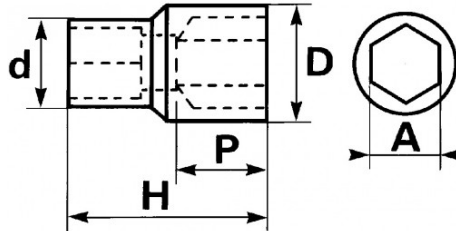

SPEZIFISCHE DATEN

Bezeichnung	STECKNUSS 1/4" SECHSKANT 1/2"
Händlerangabe	R-1/2
Gewicht (g)	27
H (mm)	25
d (mm)	15.5
D (mm)	18
P (mm)	10
A"	1/2
Garantie	O

Gewährte Garantie

O | SAM-WERKZEUG-Garantie

Unbefristete Garantie auf Werkzeuge, die unter normalen Bedingungen zum Einsatz gelangen.