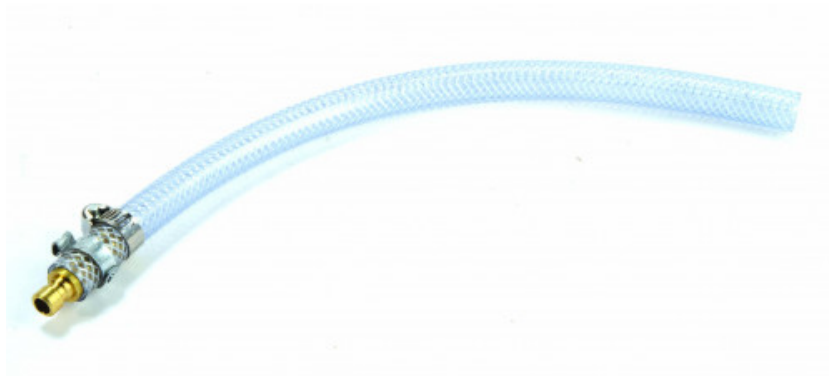

## Saugschlauch 10 mm

**PXDC-19**

**BESCHREIBUNG****Saugschlauch 10 mm**

Ersatzteil für XDC-50 einzeln erhältlich.

**SPEZIFISCHE DATEN**

Bezeichnung	SAUGSCHLAUCH 10 MM
Händlerangabe	PXDC-19
Gewicht (g)	100
Garantie	C   Verbrauchsmittel

**Gewährte Garantie****SAM Outillage**