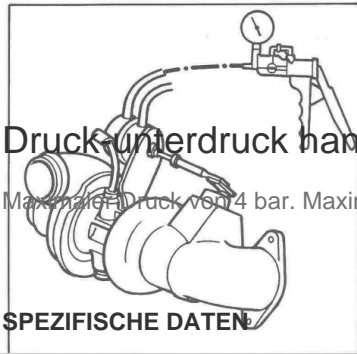

**BESCHREIBUNG**

**Druck-unterdruck handpumpe aus metall**

Maximaler Druck von 4 bar. Maximaler Unterdruck von 1 bar. Ablassen, Kontrollieren, Dichten, Eichen...

**SPEZIFISCHE DATEN**

Bezeichnung	KOFFER MIT DRUCK-UNTERDRUCK HANDPUMPE AUS METALL
Händlerangabe	PPD-3
Gewicht (kg)	2.000
Garantie	M1   SAM-Garantie auf Gerät und Maschine