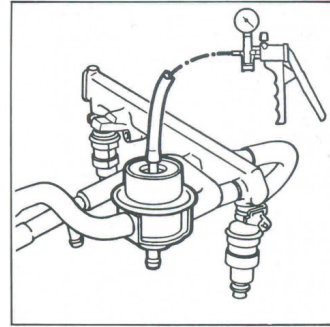

**BESCHREIBUNG**

**Druck-unterdruck handpumpe aus metall**

Maximaler Druck von 4 bar. Maximaler Unterdruck von 1 bar. Ablassen, Kontrollieren, Dichten, Eichen...

**SPEZIFISCHE DATEN**

Bezeichnung	KOFFER MIT DRUCK-UNTERDRUCK HANDPUMPE AUS METALL
Händlerangabe	PPD-3
Gewicht (kg)	2.000
Garantie	M1   SAM-Garantie auf Gerät und Maschine