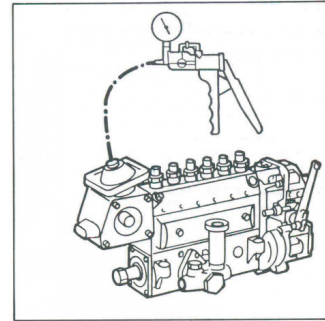

**BESCHREIBUNG**

**Druck-unterdruck handpumpe aus metall**

Maximaler Druck von 4 bar. Maximaler Unterdruck von 1 bar. Ablassen, Kontrollieren, Dichten, Eichen...

**SPEZIFISCHE DATEN**

Bezeichnung	KOFFER MIT DRUCK-UNTERDRUCK HANDPUMPE AUS METALL
Händlerangabe	PPD-3
Gewicht (kg)	2.000
Garantie	M1   SAM-Garantie auf Gerät und Maschine