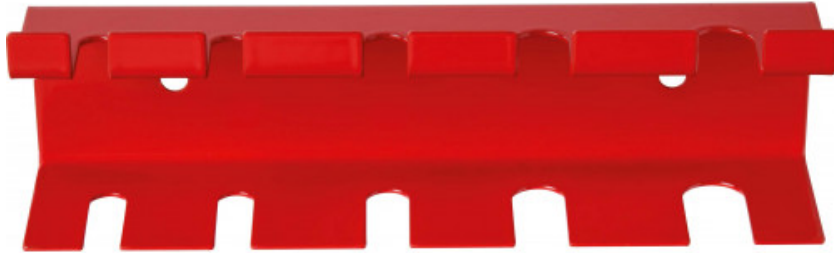

**BESCHREIBUNG**

## Wandständer für 5 schraubendreher

Wandaufsteller aus Blech mit 5 Aufnahmen für Schraubendreher aller Art. Epoxidharzbeschichtet. Maße: 155 mm x 50 mm x 35 mm. Gewicht: 120 g

**SPEZIFISCHE DATEN**

Bezeichnung	WANDGESTELL FÜR 5 SCHRAUBENDREHER
Händlerangabe	PL-105
L (mm)	155
H (mm)	50
Pro min. (mm)	35