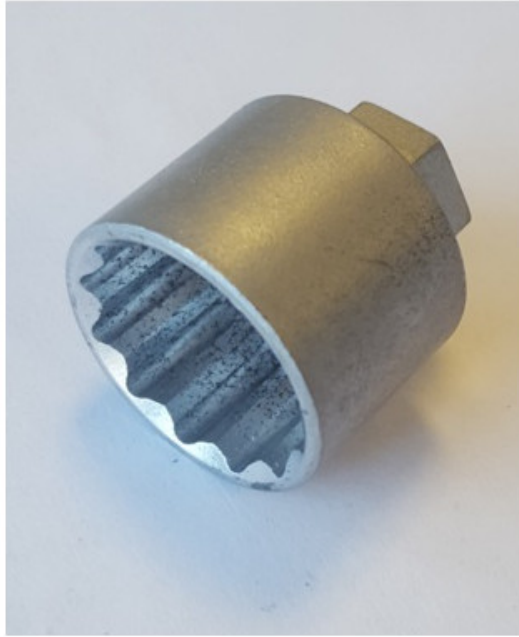

## Ep-adapter 30 mm x 20 mm PSA

**BESCHREIBUNG****Ep-adapter 30 mm x 20 mm PSA**

PSA 1.1,1.4,1.6,1.8,2.0,2.2 &amp; 3.0 / (2001-2017)

**SPEZIFISCHE DATEN**

Bezeichnung	EP-ADAPTER
Händlerangabe	P3463-87
Gewicht (g)	50
Garantie	C   Verbrauchsmittel