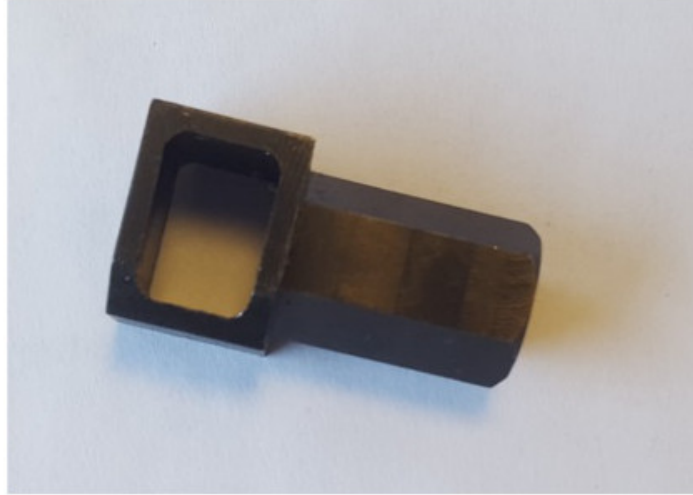

Dv4td-dv4ted4-adapter 25 mm x 20 mm

PSA

P3463-81

SAM Outillage

10 rue Camille de Rochetaillée
42000 Saint-Etienne - France

RCS Saint-Etienne B 338 002 231 | SAS au capital de 8 189 583 €

<https://www.sam-outillage.de/>

Fotos und Textinhalte ohne Gewähr. Nach Gebrauch vorschriftsgemäß entsorgen. Dokument erstellt am 2024-05-01 05:57:27

BESCHREIBUNG

Dv4td-dv4ted4-adapter 25 mm x 20 mm PSA

PSA 1.1,1.4,1.6,1.8,2.0,2.2 & 3.0 / (2001-2017)

SPEZIFISCHE DATEN

Bezeichnung	DV4TD-/DV4TED4-ADAPTER
Händlerangabe	P3463-81
Gewicht (g)	60
Garantie	C Verbrauchsmittel

Gewährte Garantie

SAM Outillage

10 rue Camille de Rochetaillée
42000 Saint-Etienne - France