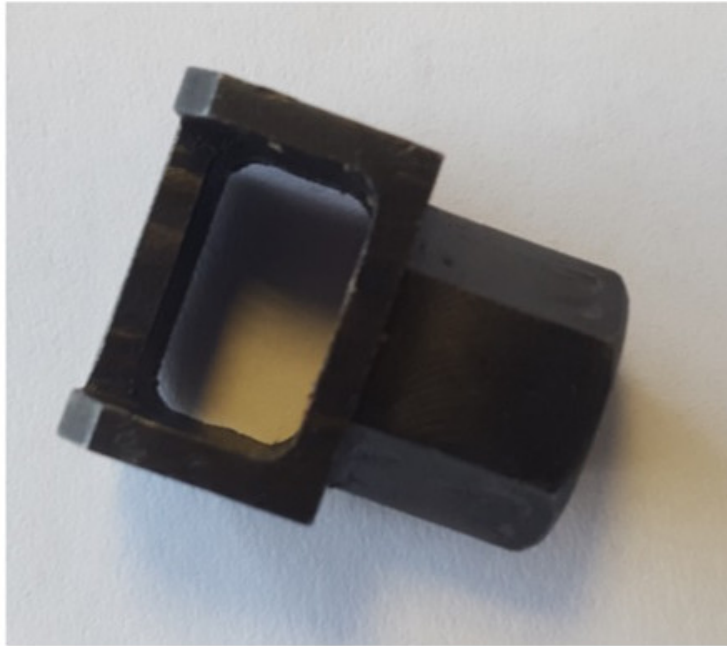

Dw-d6-adapter 40 mm x 20 mm PSA

P3463-80

SAM Outillage

10 rue Camille de Rochetaillée
42000 Saint-Etienne - France

RCS Saint-Etienne B 338 002 231 | SAS au capital de 8 189 583 €

<https://www.sam-outillage.de/>

Fotos und Textinhalte ohne Gewähr. Nach Gebrauch vorschriftsgemäß entsorgen. Dokument erstellt am 2024-04-23 18:34:15

**BESCHREIBUNG****Dw-d6-adapter 40 mm x 20 mm PSA**

PSA 1.1,1.4,1.6,1.8,2.0,2.2 & 3.0 / (2001-2017)

SPEZIFISCHE DATEN

Bezeichnung	DW-D6-ADAPTER
Händlerangabe	P3463-80
Gewicht (g)	40
Garantie	C Verbrauchsmittel

Gewährte Garantie**SAM Outillage**10 rue Camille de Rochetaillée
42000 Saint-Etienne - France