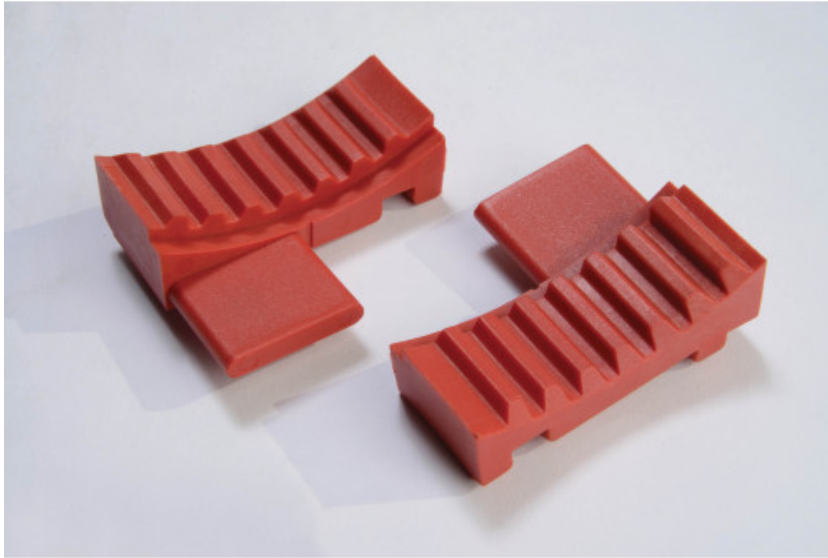

Werkzeug zur Ausrichtung der Nockenwelle OPEL

P3462-230

SAM Outillage

10 rue Camille de Rochetaillée
42000 Saint-Etienne - France

RCS Saint-Etienne B 338 002 231 | SAS au capital de 8 189 583 €

<https://www.sam-outillage.de/>

Fotos und Textinhalte ohne Gewähr. Nach Gebrauch vorschriftsgemäß entsorgen. Dokument erstellt am 2024-04-30 14:19:30

**BESCHREIBUNG**

Werkzeug zur Ausrichtung der Nockenwelle OPEL

Astra - G/H, Corsa - D, Meriva VXR, Zafira-B 1.6 16V.

SPEZIFISCHE DATEN

Bezeichnung	AUSRICHTUNGSWERKZEUG NOCKENWELLE OPEL ASTRA G/H, CORSA D
Händlerangabe	P3462-230
Gewicht (g)	60
Garantie	C Verbrauchsmittel

Gewährte Garantie**SAM Outillage**

10 rue Camille de Rochetaillée
42000 Saint-Etienne - France