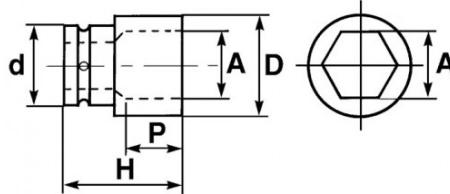

Fotos und Textinhalte ohne Gewähr. Nach Gebrauch vorschriftsgemäß entsorgen. Dokument erstellt am 2024-04-30 12:36:48

SPEZIFISCHE DATEN

| | |
|---------------|--|
| Bezeichnung | SCHLAGFESTE STECKNUSS 1/2" SECHSKANT KURZ 8 MM |
| Händlerangabe | NS-8 |
| Gewicht (g) | 60 |
| H (mm) | 38 |
| d (mm) | 25 |
| D (mm) | 14 |
| P (mm) | 5 |
| A (mm) | 8 |
| Garantie | O |