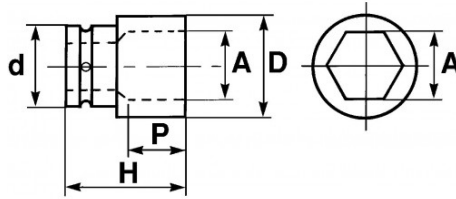

SPEZIFISCHE DATEN

Händlerangabe	Gewicht (g)	H (mm)	d (mm)	D (mm)	P (mm)	A (mm)	Garantie
NR-5,5	15	23	13	9	4	5.5	O
NR-8	15	23	13	12	6	8	O
NR-9	14	23	13	14	7	9	O
NR-7	17	23	13	11	5	7	O
NR-10	15	23	13	15	7	10	O
NR-11	16	23	13	16	8	11	O
NR-12	19	23	13	17	8	12	O
NR-6	15	23	13	10	5	6	O
NR-13	23	23	13	19	8	13	O
NR-14	20	23	13	20	9	14	O

Gewährte Garantie

O | SAM-WERKZEUG-Garantie

Unbefristete Garantie auf Werkzeuge, die unter normalen Bedingungen zum Einsatz gelangen.

[>> Mehr erfahren](#)

SAM Outillage

10 rue Camille de Rochetaillée
42000 Saint-Etienne - France

RCS Saint-Etienne B 338 002 231 | SAS au capital de 8 189 583 €

<https://www.sam-outillage.de/>