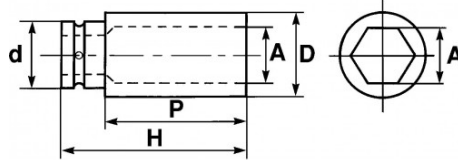

<https://www.sam-outillage.de/>

Fotos und Textinhalte ohne Gewähr. Nach Gebrauch vorschriftsgemäß entsorgen. Dokument erstellt am 2024-04-30 23:36:17

SPEZIFISCHE DATEN

Händlerangabe	Gewicht (g)	H (mm)	d (mm)	D (mm)	P (mm)	A (mm)	Garantie
NM-22-L	1000	108	54	39	30	22	O
NM-23-L	960	108	54	40	30	23	O
NM-24-L	1250	90	54	41.2	48	24	O
NM-27-L	1230	108	54	45	30	27	O
NM-29-L	1230	108	54	47.5	30	29	O
NM-30-L	1185	108	54	49	30	30	O
NM-32-L	1000	108	54	51.5	30	32	O
NM-33-L	951	108	54	52.50	35	33	O
NM-34-L	1300	108	54	54	35	34	O
NM-35-L	1350	108	54	55	35	35	O
NM-36-L	1000	108	54	56.5	35	36	O
NM-41-L	1475	108	54	62.5	38	41	O
NM-46-L	1705	95	54	68	72	46	O