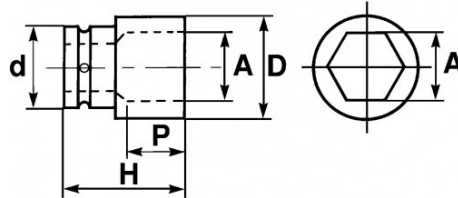

Fotos und Textinhalte ohne Gewähr. Nach Gebrauch vorschriftsgemäß entsorgen. Dokument erstellt am 2024-05-03 06:31:15

**BESCHREIBUNG****Kurze kraftschraubereinsätze 1"1/2"**

Die Einsätze sind so konzipiert, dass sie den Kräften widerstehen, die von Schlaggeräten (Schraubmaschinen, elektrische oder pneumatische Schlagschrauber) ausgehen, wie sie in der Industrie oder in der Automobilindustrie verwendet werden.

RCS Saint-Etienne B 338 002 231 | SAS au capital de 8 189 583 €

<https://www.sam-outillage.de/>

SPEZIFISCHE DATEN

Bezeichnung	SCHLAGFESTE STECKNUSS 1 1/2" 80 MM
Händlerangabe	NG-80
Gewicht (g)	4800
H (mm)	111
d (mm)	86
D (mm)	115
P (mm)	37
A (mm)	80
Garantie	O